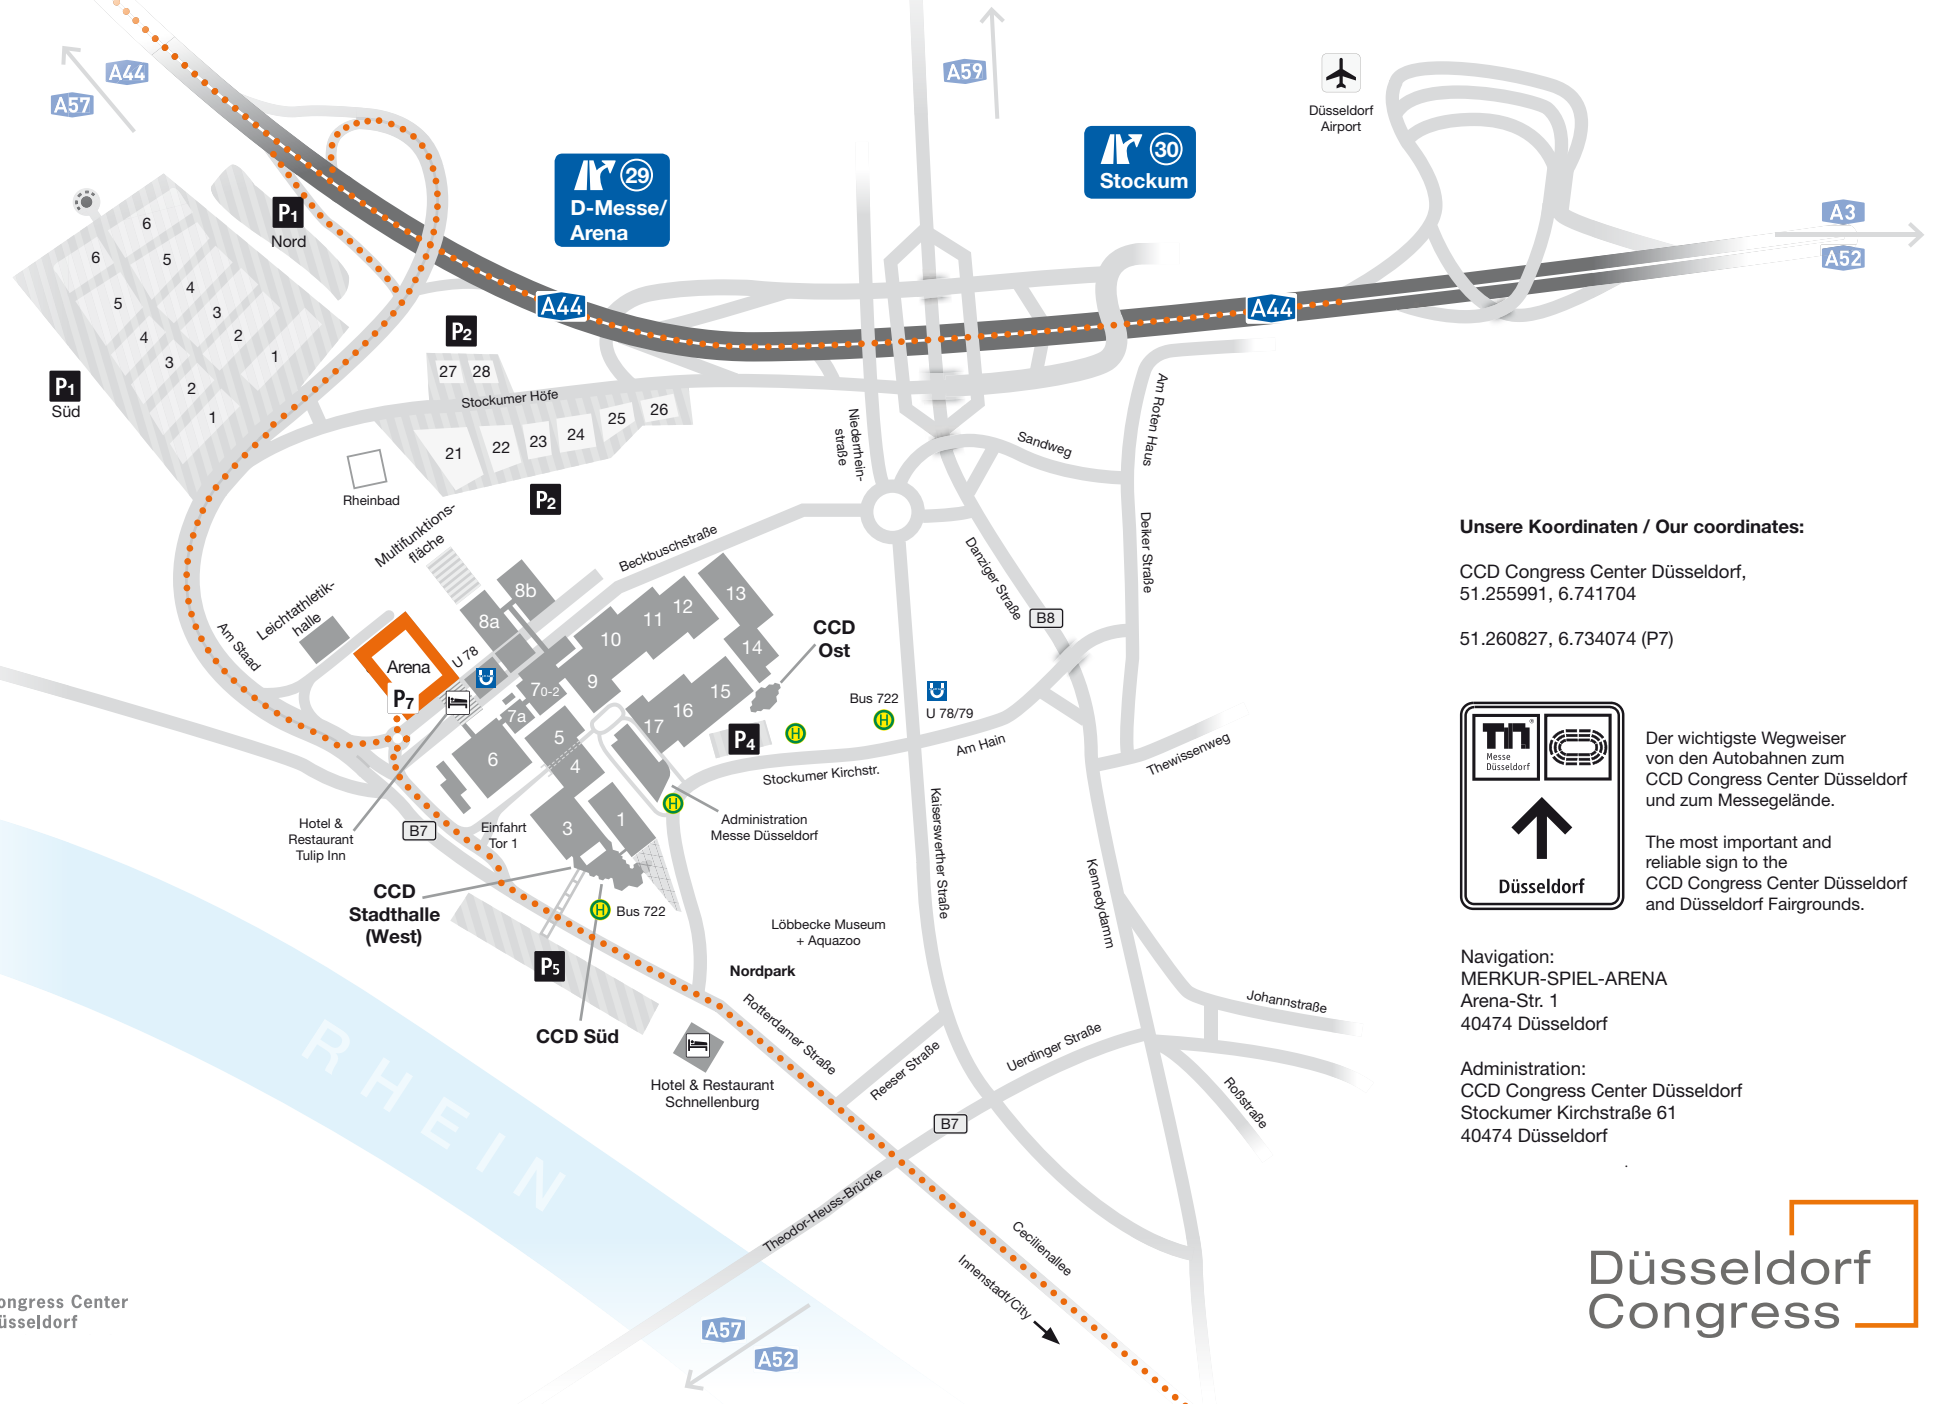

Parkplatz P7
Car Park P7

Unsere Koordinaten / Our coordinates:

CCD Congress Center Düsseldorf,
51.255991, 6.741704

51.260827, 6.734074 (P7)

Der wichtigste Wegweiser von den Autobahnen zum CCD Congress Center Düsseldorf und zum Messegelände.

The most important and reliable sign to the CCD Congress Center Düsseldorf and Düsseldorf Fairgrounds.

Navigation:
MERKUR-SPIEL-ARENA
Arena-Str. 1
40474 Düsseldorf

Administration:
CCD Congress Center Düsseldorf
Stockumer Kirchstraße 61
40474 Düsseldorf